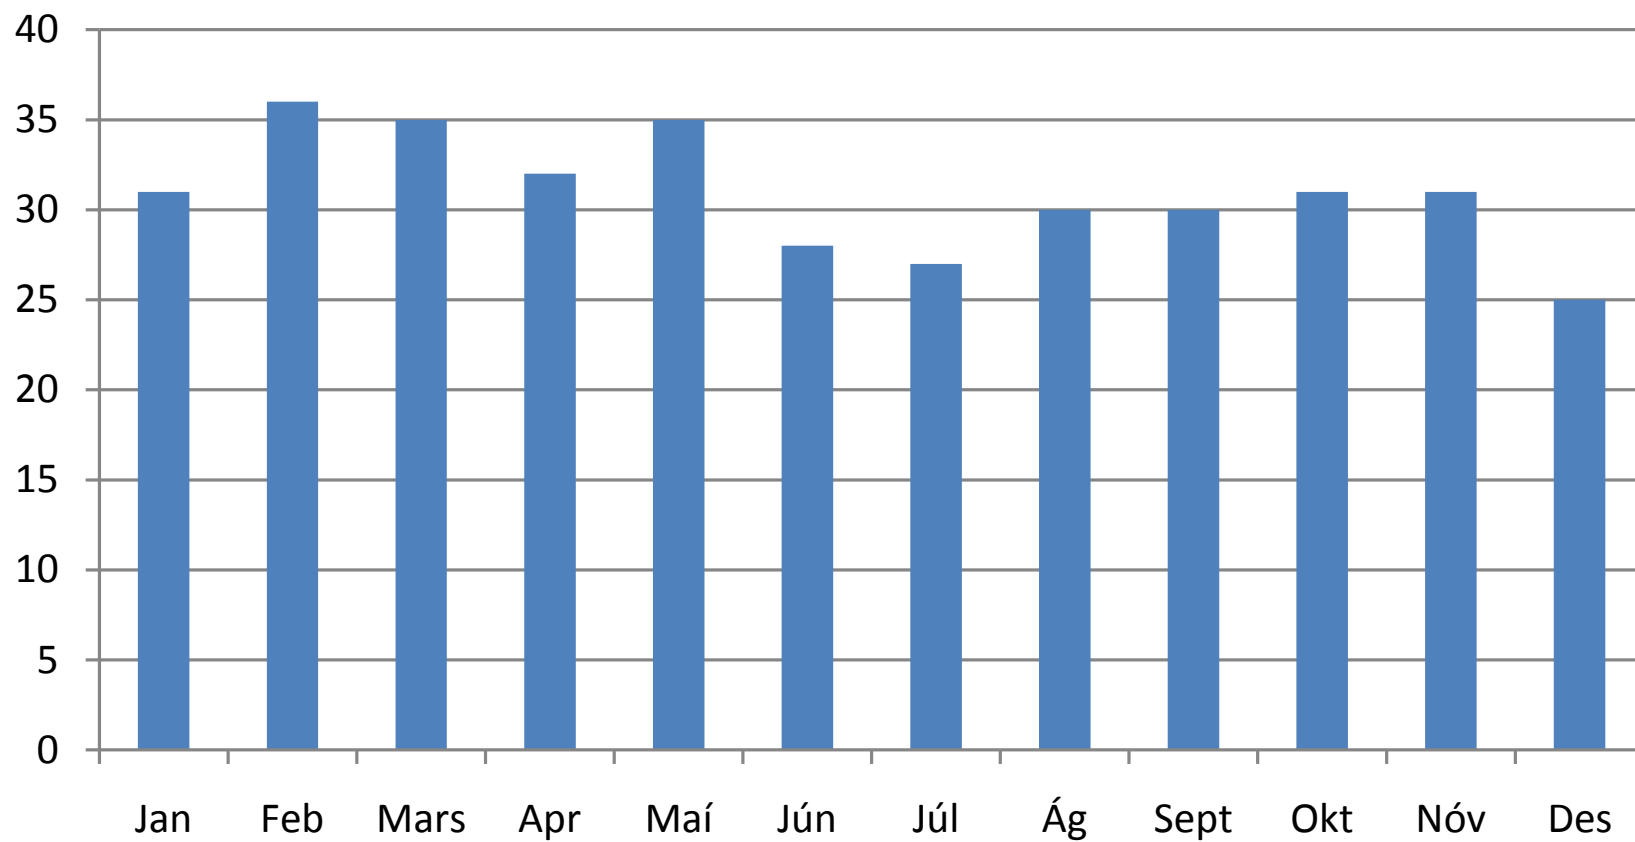

Mæting félaga í Klúbbinn Geysir árið 2010

Meðalmæting árið 2010 var 31 félagi á dag.